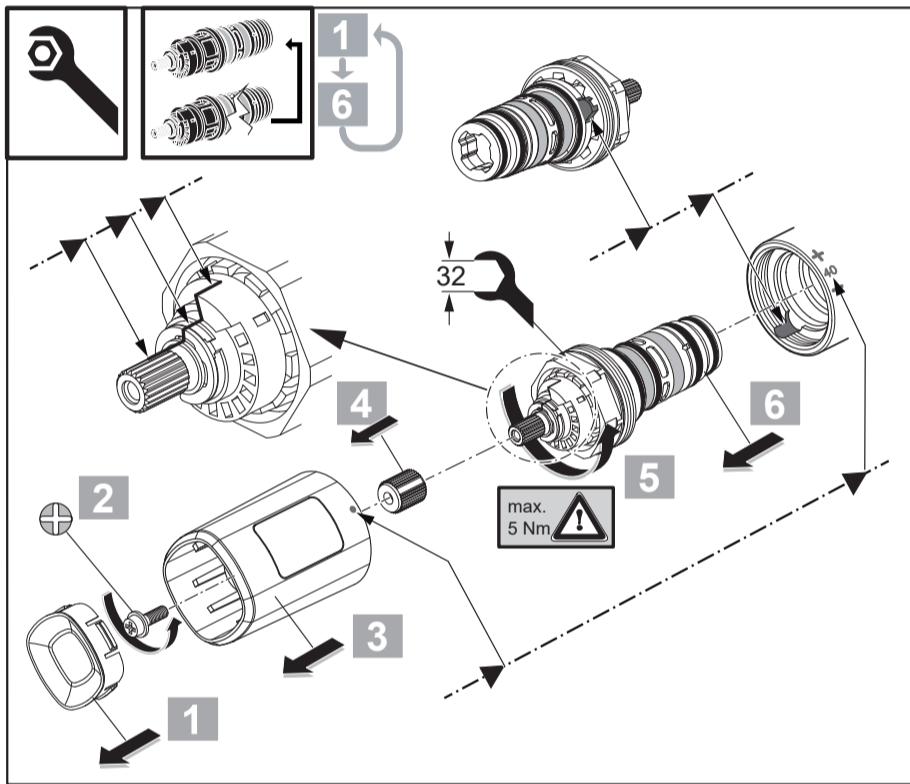

Pos.	Part No.
1	A 861 386 AA
2	A 861 371 NU
3	A 861 375 NU
4	A 861 376 NU
5	A 861 387 NU
6	A 861 372 NU
7	A 861 374 NU
8	A 963 181 NU
9	B 961 016 AA

Ideal Standard

CERATHERM T100
 A 7238 ..

0721 / A 868 571
 Made in Germany

Ideal Standard International NV
 Corporate Village - Gent Building
 Da Vincilaan 2
 1935 Zaventem
 Belgium

www.idealstandardinternational.com

P bar	MAX. 10 0,5	5 1		Q (3 bar)
				22
T $^{\circ}\text{C}$	MAX. 80	65 55		