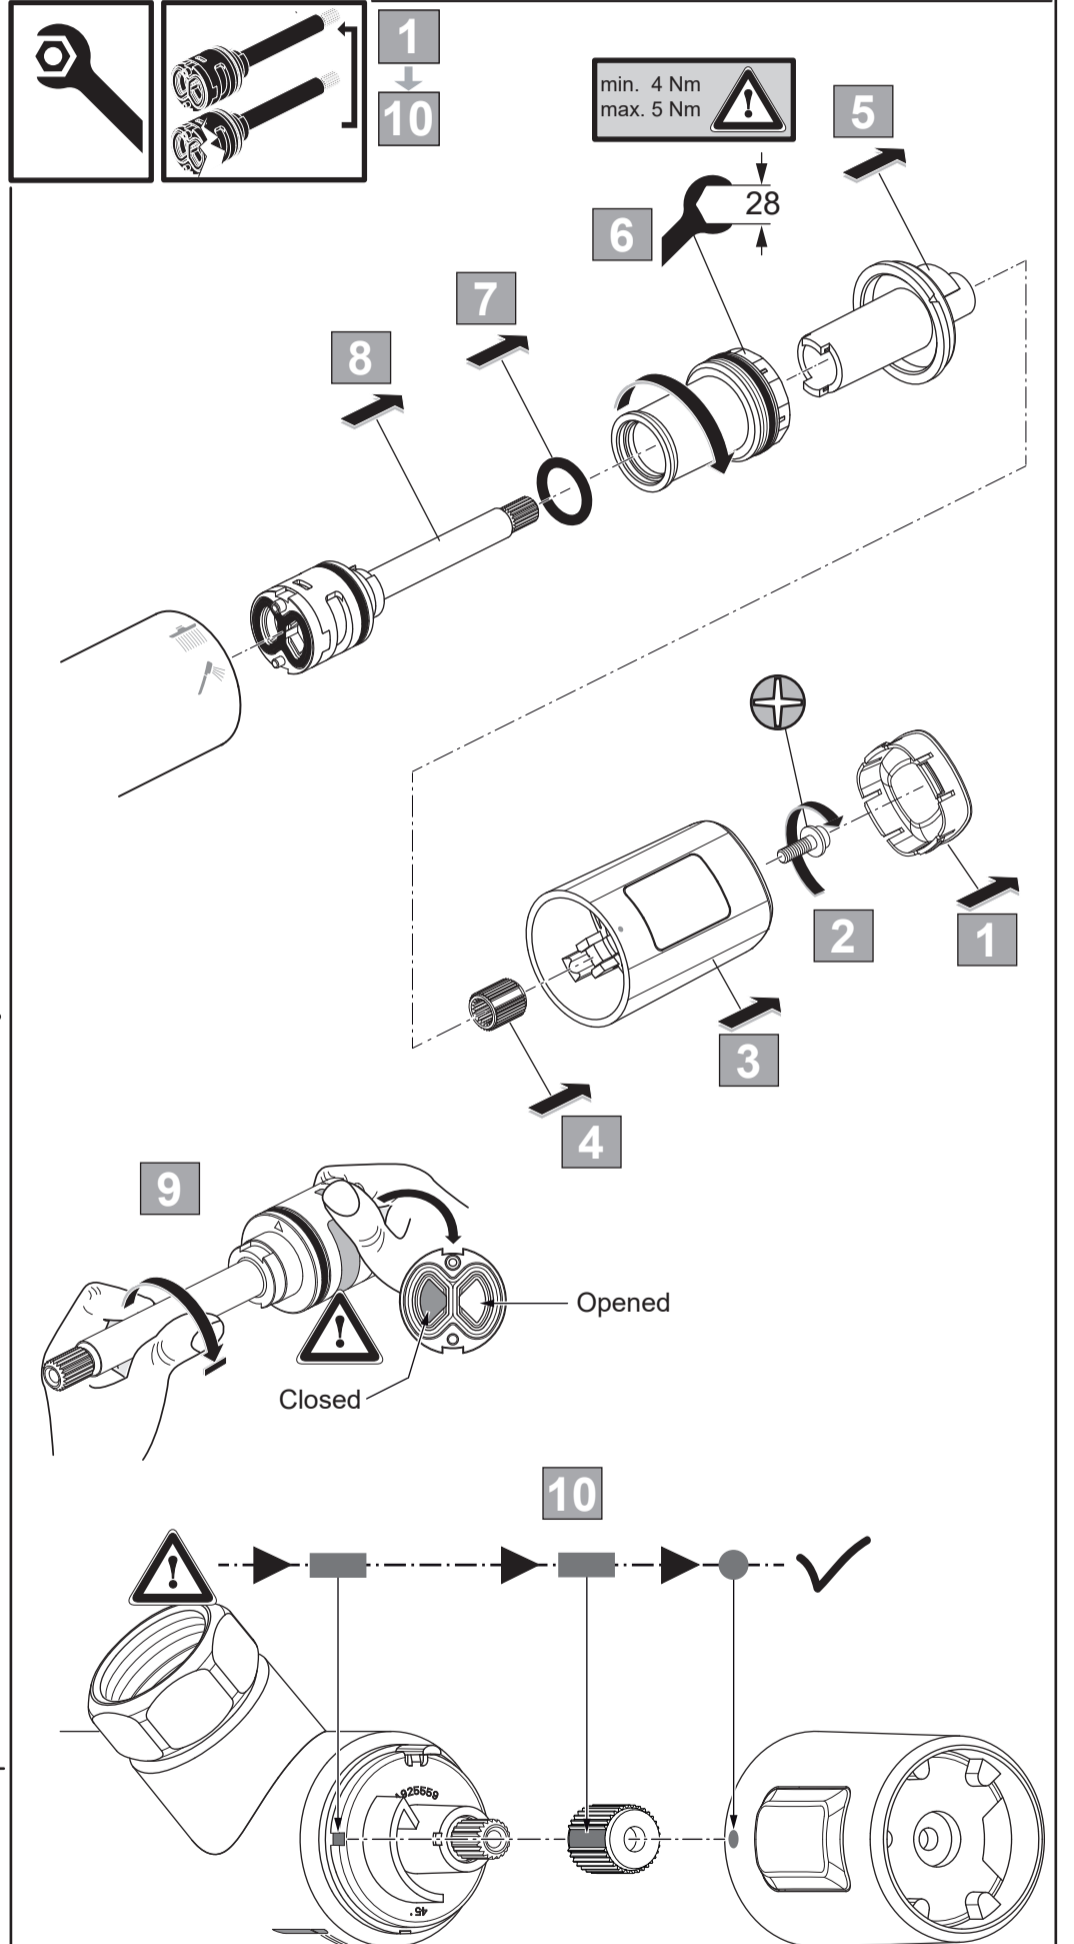

P bar	MAX. 10 0,5	5 1		Q (3 bar)	
				22	20
T $^{\circ}\text{C}$	MAX. 80	65 55