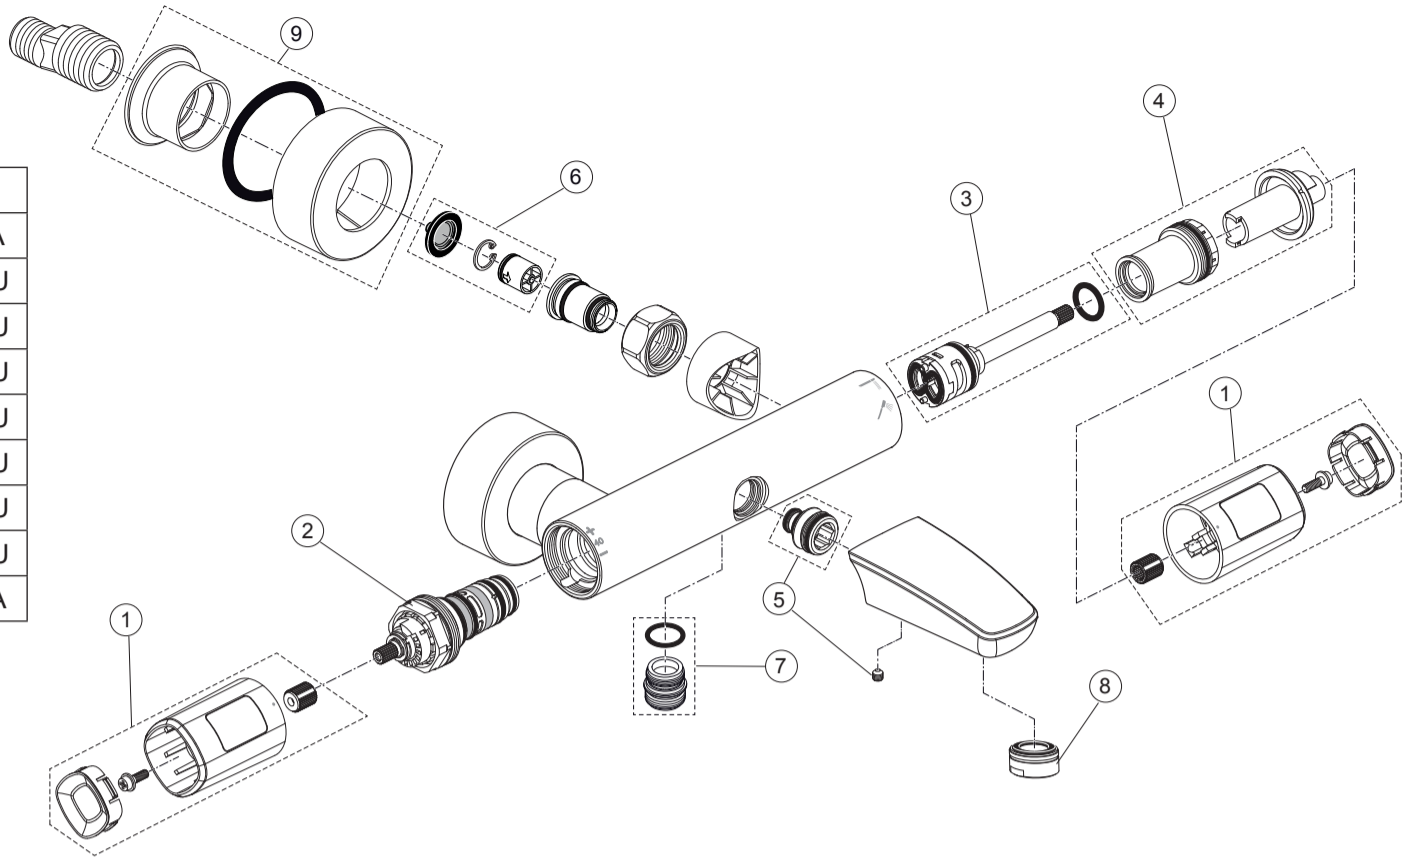

Pos.	Part No.
1	A 861 386 AA
2	A 861 371 NU
3	A 861 375 NU
4	A 861 376 NU
5	A 861 387 NU
6	A 861 372 NU
7	A 861 374 NU
8	A 963 181 NU
9	B 961 016 AA

Ideal Standard

CERATHERM T100
 A 7238 ..

0721 / A 868 571
 Made in Germany

Ideal Standard International NV
 Corporate Village - Gent Building
 Da Vincilaan 2
 1935 Zaventem
 Belgium

www.idealstandardinternational.com

P bar	MAX. 10 0,5	5 1		Q (3 bar)
				22
T $^{\circ}\text{C}$	MAX. 80	65 55		