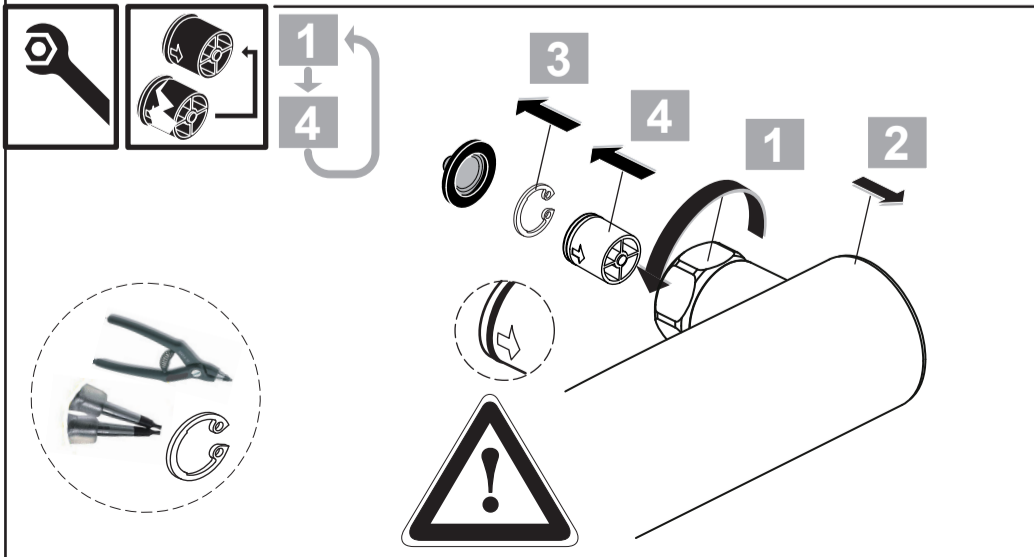

P bar	MAX. 10 0,5	5 1		Q (3 bar)	
				22	20
T $^{\circ}\text{C}$	MAX. 80	65 55